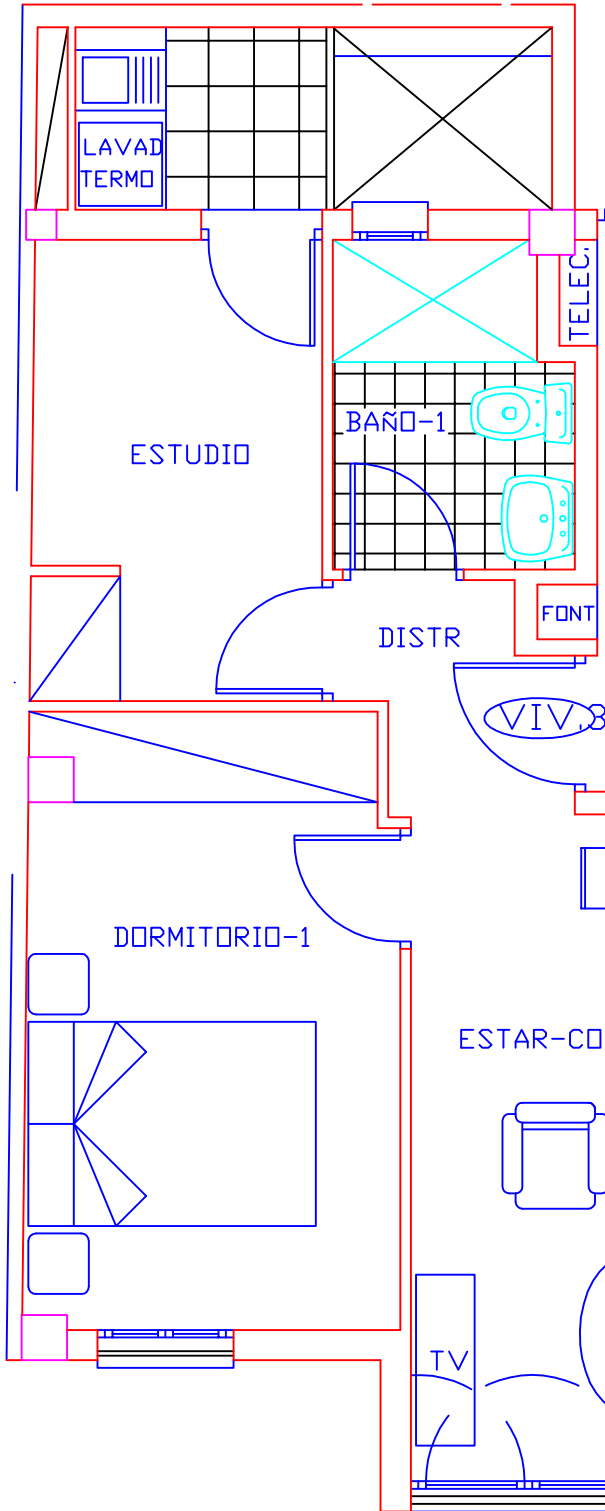

VIVIENDA 3

VIVIENDA 3:	SUP. UTIL
DISTRIBUIDOR:	0.84 m ²
ESTAR-COMEDOR:	14.10 m ²
COCINA:	5.21 m ²
DORMITORIO-1:	10.02 m ²
BAÑO-1:	3.28 m ²
ESTUDIO:	5.85 m ²
TOTAL SUP.UTIL.....	39.30 m ²

SUPERFÍCIE : 49,24 M2

ESCALA : 1/50