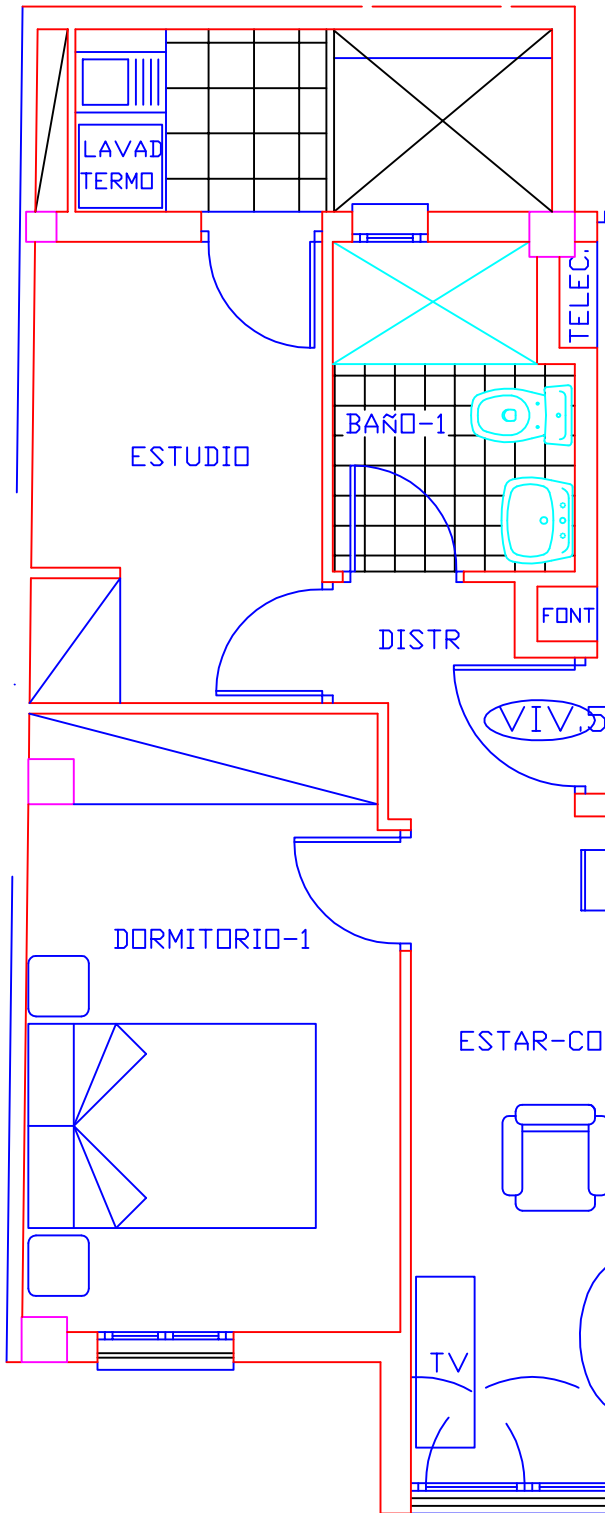

VIVENDA 5

VIVIENDA 5:	SUP. UTIL
DISTRIBUIDOR:	0.84 m ²
ESTAR-COMEDOR:	14.10 m ²
COCINA:	5.21 m ²
DORMITORIO-1:	10.02 m ²
BAÑO-1:	3.28 m ²
ESTUDIO:	5.85 m ²
TOTAL SUP.UTIL.....	39.30 m ²

SUPERFÍCIE : 49,24 M²

ESCALA : 1/50