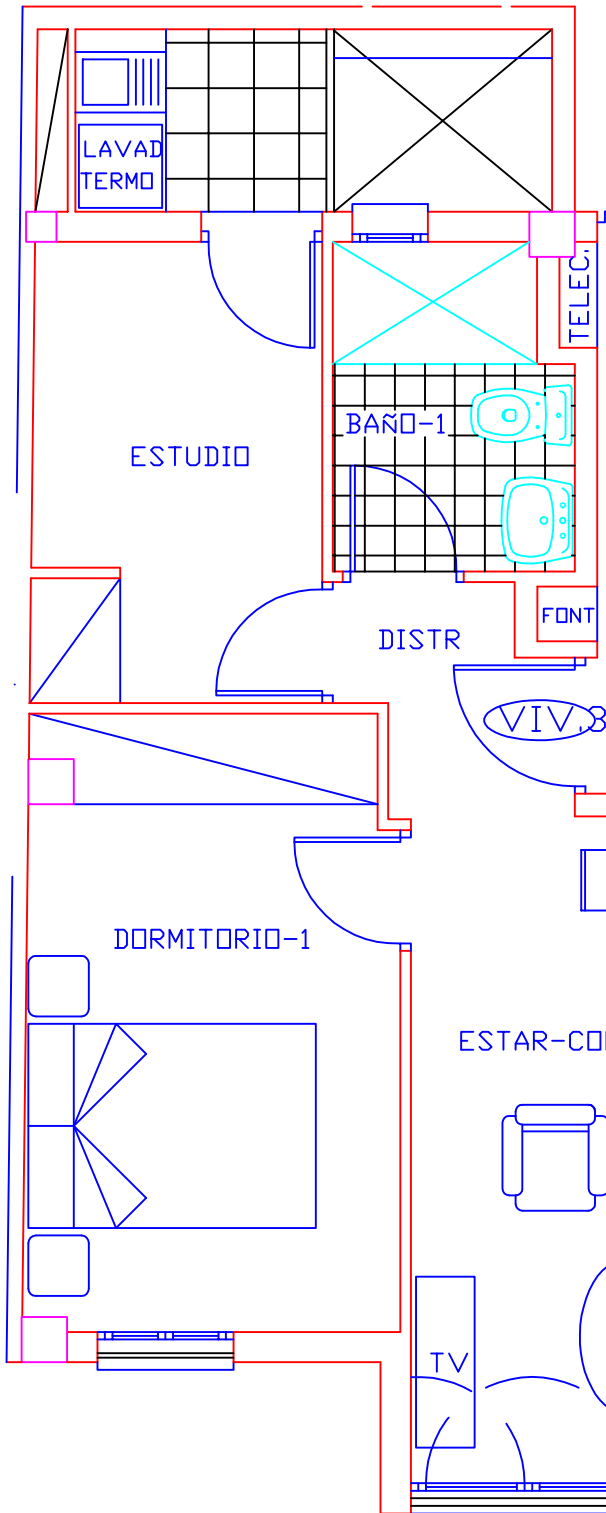

VIVENDA 3

VIVIENDA 3:	SUP. UTIL
DISTRIBUIDOR:	0.84 m ²
ESTAR-COMEDOR:	14.10 m ²
COCINA:	5.21 m ²
DORMITORIO-1:	10.02 m ²
BAÑO-1:	3.28 m ²
ESTUDIO:	5.85 m ²
TOTAL SUP.UTIL.....	39.30 m ²

SUPERFÍCIE : 49,24 M2

ESCALA : 1/50